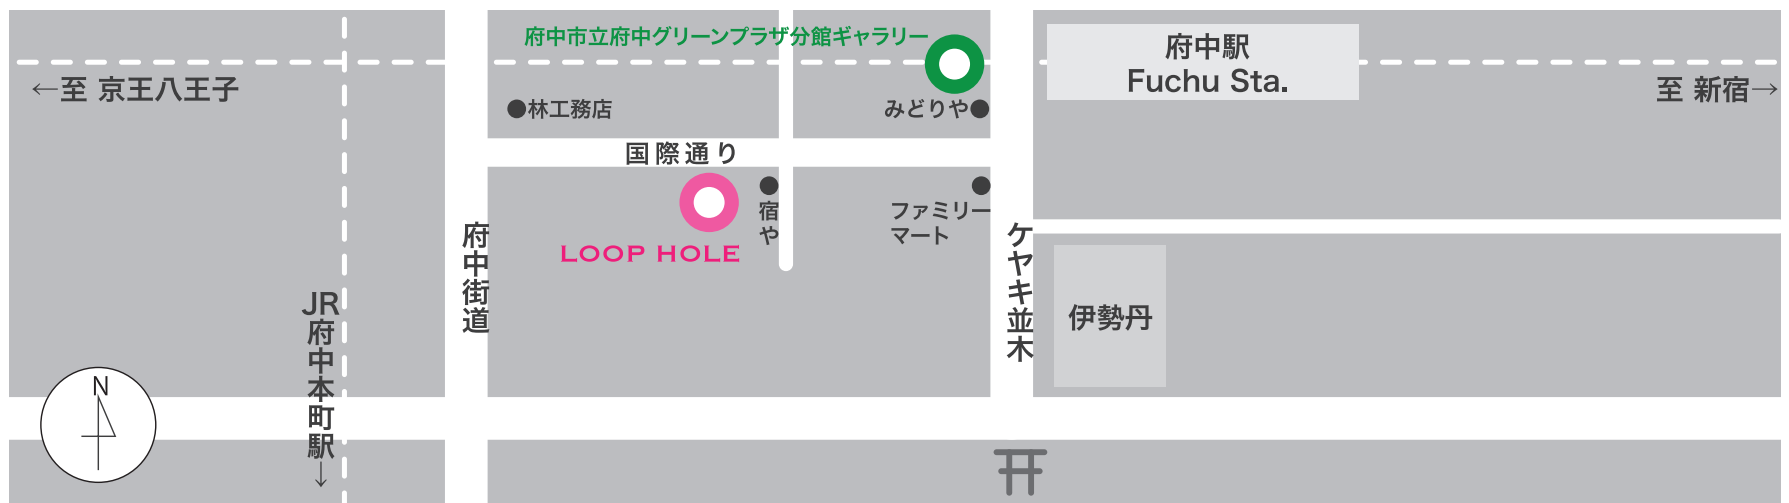

ループホール10周年記念展
The first decade of LOOP HOLE
会場マップ

☆第一会場

府中市立府中グリーンプラザ分館ギャラリー (作品展示+トークイベント)

東京都府中市寿町1-1

京王線「府中駅」西側階段を降り目の前のガード下、徒歩30秒ほど

JR南武線・武蔵野線「府中本町」駅より徒歩14分

☆第二会場

LOOP HOLE (出展作家の自由市場×大槻英世展)

東京都府中市宮西町1-15-13

京王線「府中駅」西側階段を降り目の前の国際通りを直進 左手、徒歩4分ほど

JR南武線・武蔵野線「府中本町」駅より徒歩10分

問い合わせ先： ☎ 042-401-1633